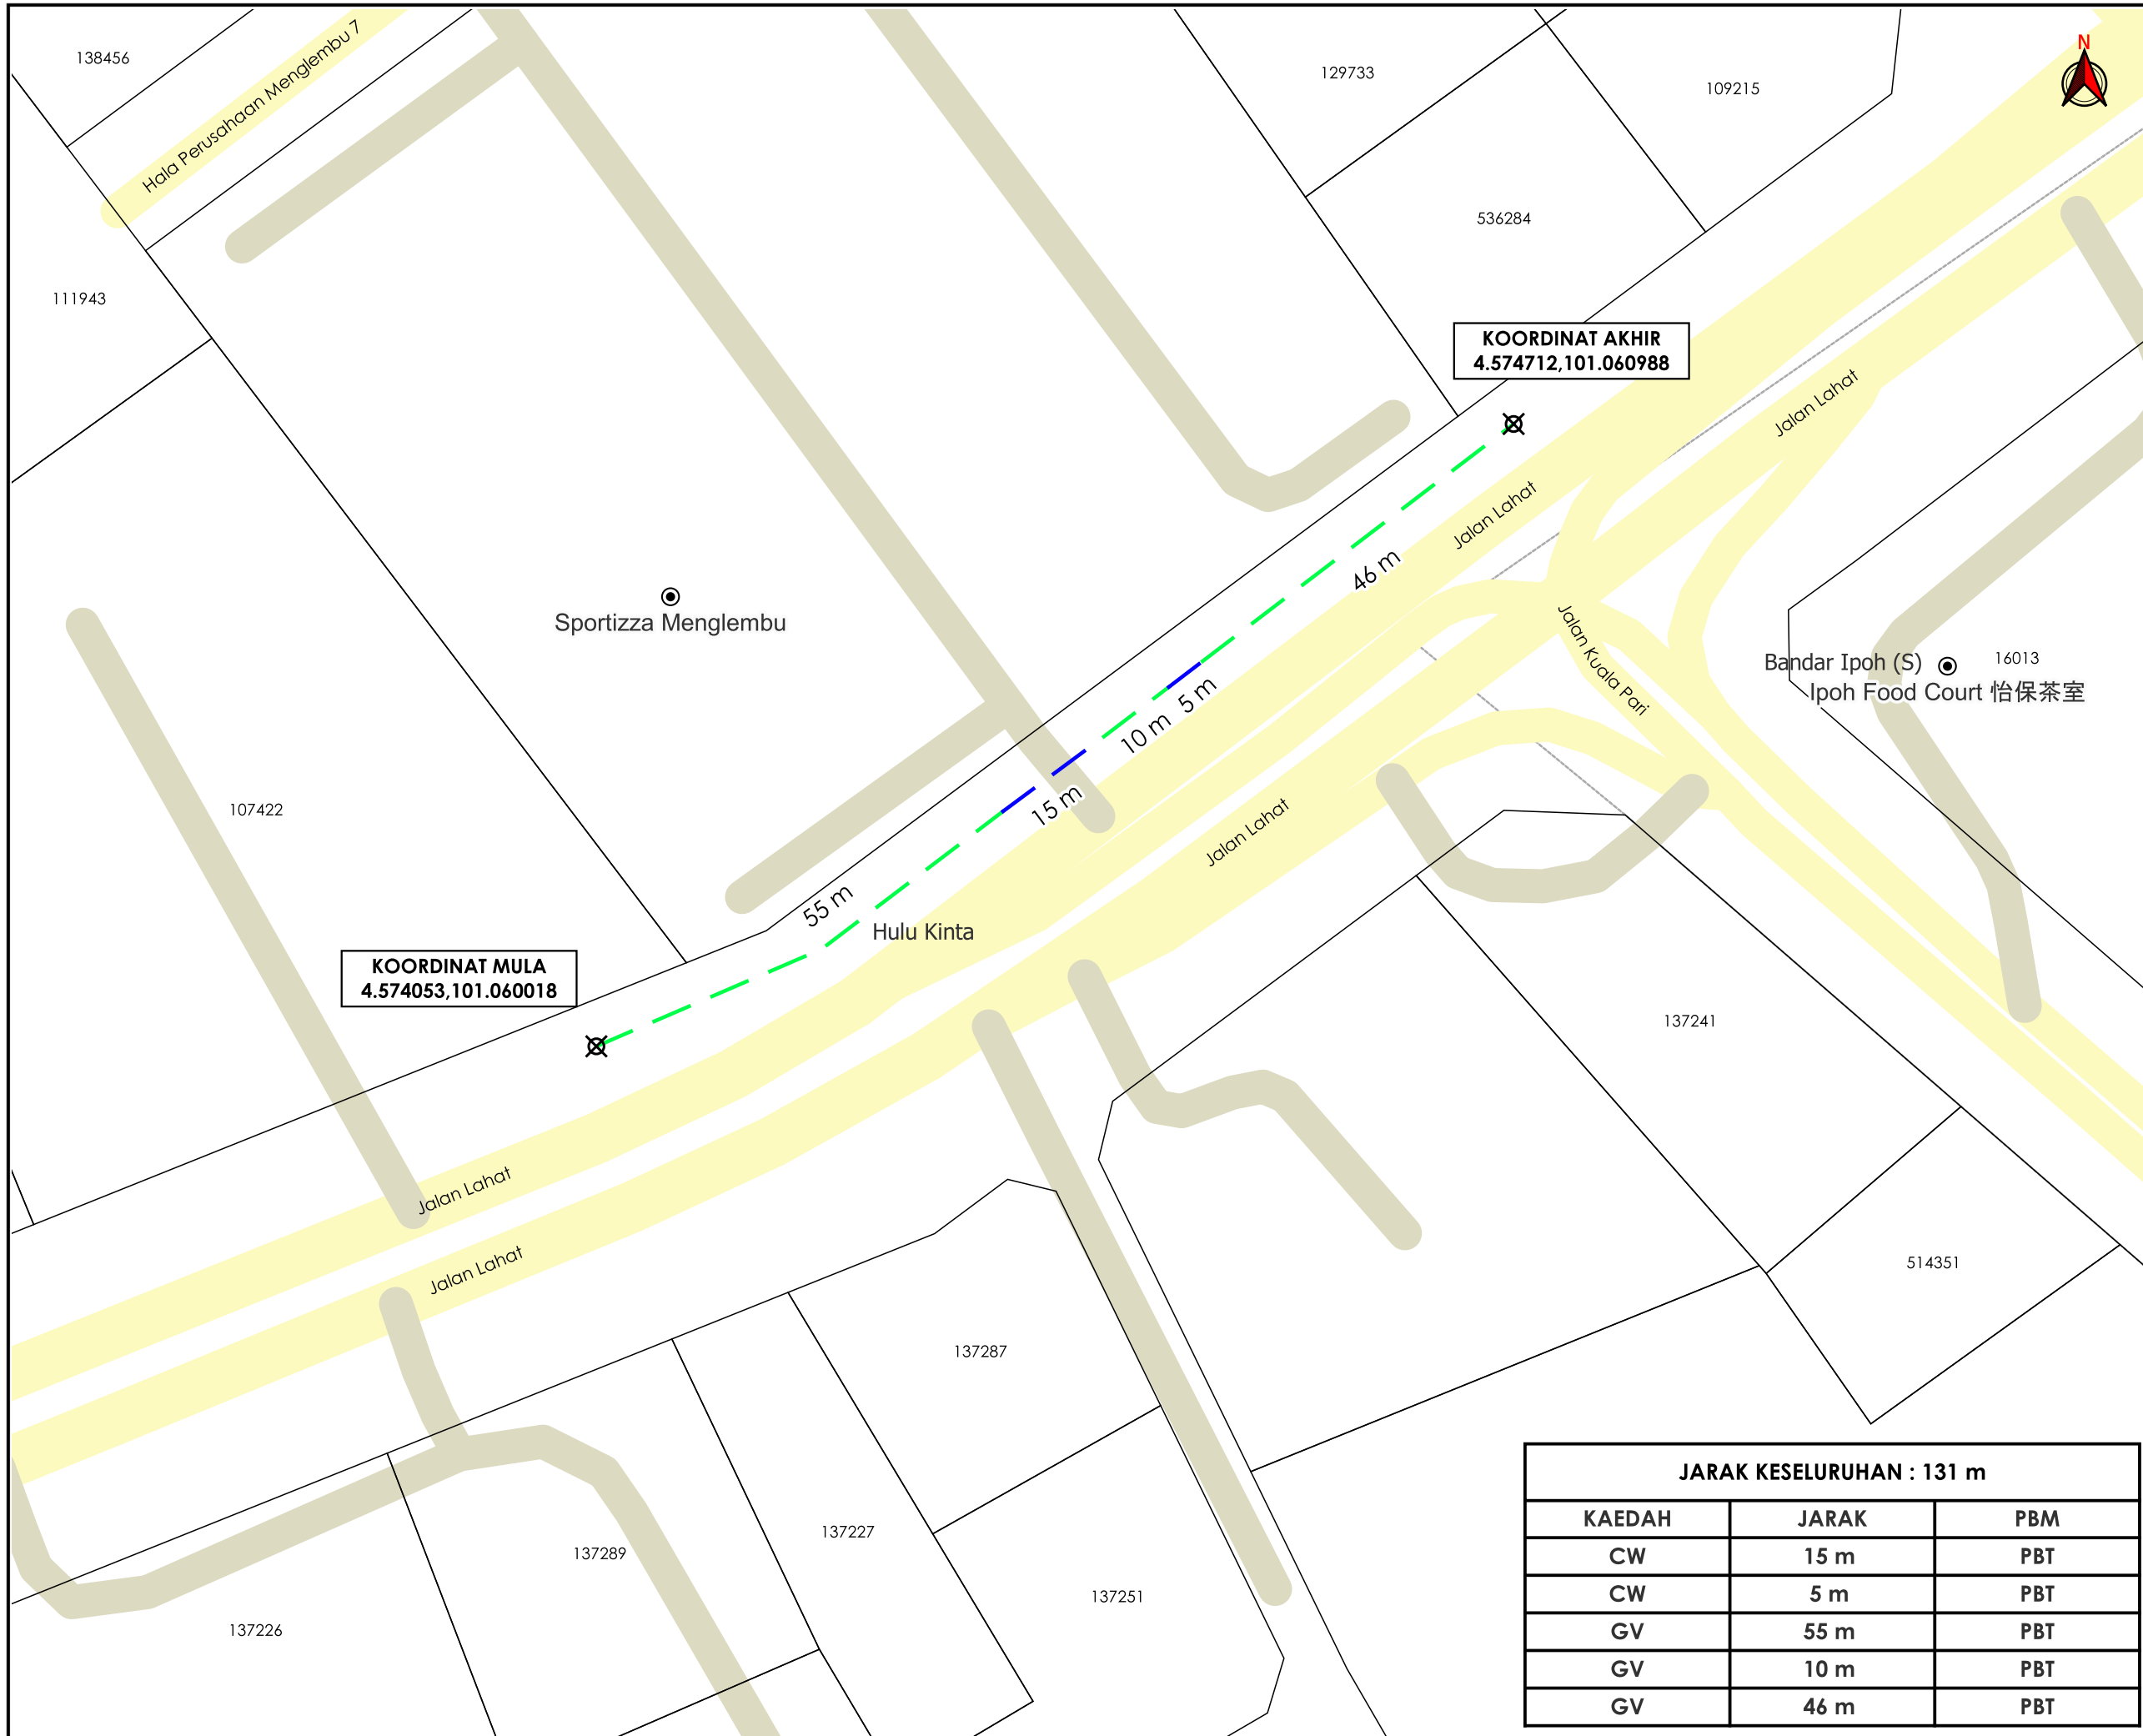

TAJUK PERMOHONAN
PERMOHONAN TAMBAHAN BEKALAN ELEKTRIK DI ATAS PT 254633, JALAN LAHAT, 31450 IPOH, PERAK BAGI TETUAN LIEW CHEE FAN (NO.AKAUN: 210182111602)

1. **PETUNJUK**
2. JALAN PBT
   - JALAN PERSENDIRIAN
   - CARRIAGE WAY
   - GRASS VERGE
   - X TITIK MULA/AKHIR

PIHAK BERKUASA MELULUS

	MAJLIS BANDARAYA IPOH

PENYEDIA UTILITI

JENIS PELAN	PELAN IZIN LALU
PELUKIS PELAN	SYAHMIZA SUHAILA
TARIKH DIKELUARKAN	2024-08-30
MUKA SURAT	1/1
NO FAIL RUJUKAN	PINDAAN
KUDR/TNBB/B/08/24/0036	01

JARAK KESELURUHAN : 131 m		
KAEDAH	JARAK	PBM
CW	15 m	PBT
CW	5 m	PBT
GV	55 m	PBT
GV	10 m	PBT
GV	46 m	PBT

*PENGUKURAN BERDASARKAN JARAK SATELIT